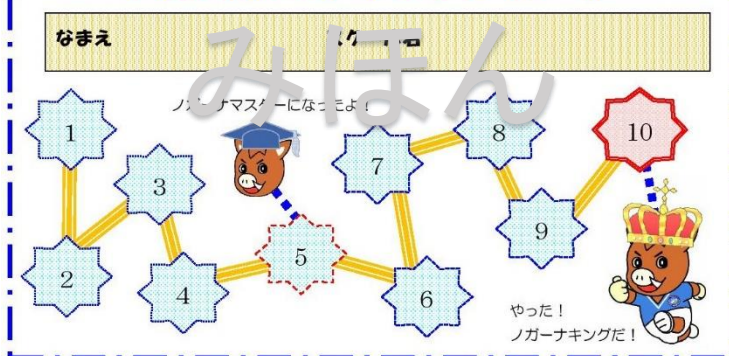

対象小学生

ポイントシール5枚以上集めたら“ノガーナマスター”
10枚集めたら“ノガーナキング”だ！

ステップ①

スクールだけ
じゃなく
ナガスポの
イベントにも
参加して
シールを
もらおう！

ステップ②

チャレンジカードに
シールをはっいてこう！
カードには初めに
参加しているスクールの数
によってスマイルポイントが
ついてるよ！※1

※1 参加スクール1つで1ポイント
2つ以上で2ポイント

ステップ③

ポイントシールが5枚以上あつまったら
応募しよう！応募の方法が変わったよ！
2月末までにクラブハウスに届けてね。
応募した人の中から賞品が当たるよ！
抽選は3月1日にクラブハウスで行い、
結果は3月10日のみんなのスポーツフ
ェスタの会場で当選者の発表を貼りだし
ます。当選した人はフェスタの受付で
賞品をもらってね。
応募した人全員にノガーナの認定証が
もらえるよ！

カードは昨年と同じだよ！

ナガスポ☆チャレンジカード